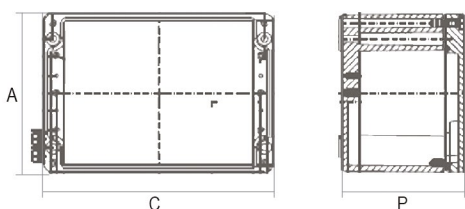

Alu Ex

Caixas | Cajas

Desenho 2

Informações Técnicas:

Material: Alumínio

Cor: Cinza RAL 7001

Grau de proteção: IP 66W

Classificação:

Br Ex 2G/2D T6 (Caixa Vazia)
Ex 2G/2D T6 (Caixa Montada)

Caixas vazias ou de junção certificados pelo INMETRO.

Informaciones Técnicas:

Material: Alumínio

Color: Gris RAL 7001

Grado de protección: IP 66W

Clasificación:

Br Ex 2G/2D T6 (Caixa Vazia)
Ex 2G/2D T6 (Caixa Montada)

Cajas vacías ó de pasaje certificadas por INMETRO.