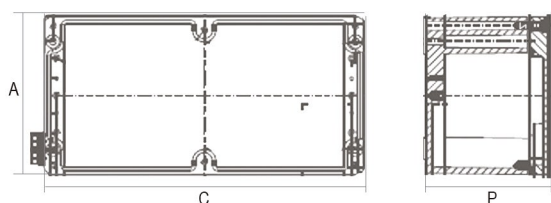

Alu Ex

Caixas | Cajas

Desenho 3

Informações Técnicas:

Material: Alumínio

Cor: Cinza RAL 7001

Grau de proteção: IP 66W

Classificação:

Br Ex 2G/2D T6 (Caixa Vazia)
Ex 2G/2D T6 (Caixa Montada)

Caixas vazias ou de junção certificados pelo INMETRO.

Informaciones Técnicas:

Material: Alumínio

Color: Gris RAL 7001

Grado de protección: IP 66W

Clasificación:

Br Ex 2G/2D T6 (Caixa Vazia)
Ex 2G/2D T6 (Caixa Montada)

Cajas vacías ó de pasaje certificadas por INMETRO.