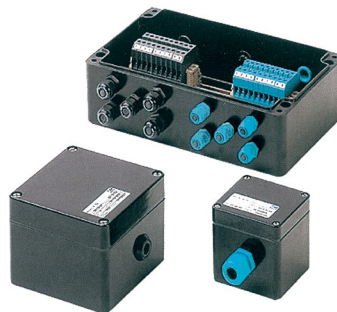

Inox EX

Informações Técnicas:

Material: Aço Inox
1,25/1,5mm | 1,4404/316L

Grau de proteção: IP 66W

Classificação:

Br Ex 2G/2D T6 (Caixa Vazia)
Ex 2G/2D T6 (Caixa Montada)

Caixas vazias ou de junção certificadas pelo INMETRO.

Informaciones Técnicas:

Material: Acero Inox
1,25/1,5mm | 1,4404/316L

Grado de protección: IP 66W

Classificación:

Br Ex 2G/2D T6 (Caja Vacia)
Ex 2G/2D T6 (Caja Montada)

Cajas vacias ó de pasage certificadas por INMETRO.

PLE Ex

Informações Técnicas:

Material: Poliéster
reforçado com fibra de vidro

Cor: Preto RAL 9011

Grau de proteção: IP 66 W

Flamabilidade: UL 94 V0

Classificação:

Br Ex 2G/2D T6 (Caixa Vazia)
Ex 2G/2D T6 (Caixa Montada)