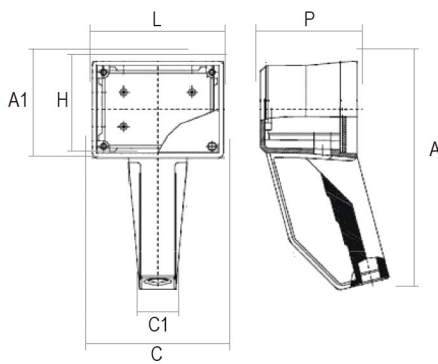

Pilot

Gabinetes | Gabinetes

Informações Técnicas:

Material: Poliamida
 Cor: Amarelo RAL 1003
 Grau de proteção: IP 65
 Flamabilidade: UL94 HB
 Baixo peso
 Com prensa cabo incorporado

Informaciones Técnicas:

Material: Poliamida
 Color: Amarelo RAL 1003
 Grado de protección: IP 65
 Inflamabilidad: UL94 HB
 Bajo Peso
 Con Prensa Cables incorporados

Código Codigo	Descrição Descripción	C/C1xH/A1xP (mm) C/C1x/A1AxP (mm)	L x H (mm) L x H (mm)
S29211000	Pilot 110	85/32 X 191/85 X 85	77 x 77
S29212000	Pilot 120	115/32 X 191/85 X 85	107 x 77
S29213000	Pilot 130	85/32 X 221/115 X 85	77 x 107
S29214000	Pilot 140	160/32 X 211/105 X 85	152 x 97
S29215000	Pilot 150	105/32 X 266/160 X 85	97 x 152