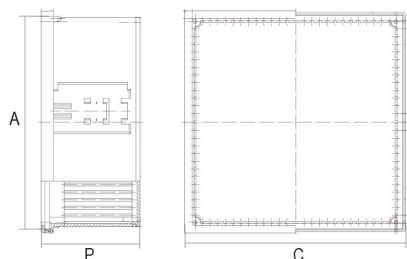

Informaciones Técnicas:

Material: Noril
Color: Negro RAL 9005
Grado de protección: IP 40*
Inflamabilidad: UL 94 V0

Patrón para panel conforme norma DIN IEC 61554.
 Panel Trasero desmontable: facilita el montaje del instrumento.

*Possibilidade de elevação para IP 65 com acessório NGS...TK sob encomenda

*Possibilidad de elevación para IP65 con accesorio NGS... TK sobre pedido

Gabinetes | Gabinetes

NGS 98

NGS...TK

Código Código	Descrição Descripción	CxAxP (mm) CxAxP (mm)
B17940801	NGS 9408	48 X 96 X 85
B17941001	NGS 9410	48 X 96 X 110
B17941301	NGS 9413	48 X 96 X 141
B17960801	NGS 9608	96 X 96 X 85
B17961001	NGS 9610	96 X 96 X 110
B17961101	NGS 9611	96 X 96 X 119
B17961301	NGS 9613	96 X 96 X 141
B17980601	NGS 9806	144 X 144 X 64
B17980801	NGS 9808	144 X 144 X 86
B17981001	NGS 9810	144 X 144 X 110
B17981301	NGS 9813	144 X 144 X 142