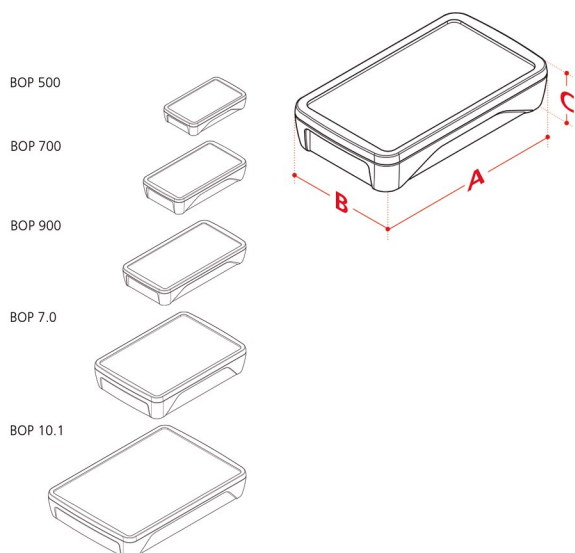

BoPad

Informações Técnicas:

Material: ABS
Cor: Preto
Grau de proteção: IP 40
 (IP 65 com vedação)
Flamabilidade: UL 94 HB/1,6
 Ideal para montagem de display ou
 frontais de membrana

Informaciones Técnicas:

Material: ABS
Color: Negro
Grado de protección: IP 40
 (IP 65 con precinto)
Inflamabilidad: UL 94 HB/1,6
 Ideal para montaje de pantallas o
 frontales de membrana

Caixas | Cajas

Código Código	Descrição Descripción	A x B x C (mm) A x B x C (mm)	Observação Observación	Área Displays Area Displays
B35150015	BOP 500 9005	130 X 75 X 26	Preto / Plano	2.4" , 2.8"
B35170015	BOP 700 9005	165 X 90 X 34	Preto / Plano	3.5" , 4.3"
B35190015	BOP 900 9005	200 X 105 X 34	Preto / Plano	3.5" , 4.3" , 5.0"
B35107015	BOP 7.0 9005	215 X 150 X 46	Preto / Plano	7"
B35110115	BOP 10.1 9005	285 X 198 X 46	Preto / Plano	10.1"

Vedação | Sello

Cor Color	BOP 700	BOP 7.0	BOP 10.1
Azul	B35270000	B35207000	B35210100
Vermelho	B35270001	B35207001	B35210101
Preto	B35270005	B35207005	B35210105

Suporte Fixação | Soporte Fijación

Padrão VESA 75x75mm

Código Código	Descrição Descripción	Cor Color
B35111005	VESA WB 9005	Preto