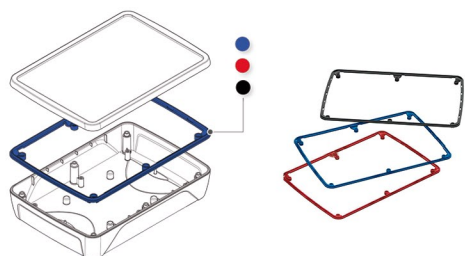

BoPad

Informações Técnicas:

Material: ABS
Cor: Preto
Grau de proteção: IP 40
 (IP 65 com vedação)
Flamabilidade: UL 94 HB/1,6
 Ideal para montagem de display ou
 frontais de membrana

Informaciones Técnicas:

Material: ABS
Color: Negro
Grado de protección: IP 40
 (IP 65 con precinto)
Inflamabilidad: UL 94 HB/1,6
 Ideal para montaje de pantallas o
 frontales de membrana

Caixas | Cajas

Código Código	Descrição Descripción	A x B x C (mm) A x B x C (mm)	Observação Observación	Área Displays Area Displays
B35150015	BOP 500 9005	130 X 75 X 26	Preto / Plano	2.4" , 2.8"
B35170015	BOP 700 9005	165 X 90 X 34	Preto / Plano	3.5" , 4.3"
B35190015	BOP 900 9005	200 X 105 X 34	Preto / Plano	3.5" , 4.3" , 5.0"
B35107015	BOP 7.0 9005	215 X 150 X 46	Preto / Plano	7"
B35110115	BOP 10.1 9005	285 X 198 X 46	Preto / Plano	10.1"

Vedação | Sello

Cor Color	BOP 700	BOP 7.0	BOP 10.1
Azul	B35270000	B35207000	B35210100
Vermelho	B35270001	B35207001	B35210101
Preto	B35270005	B35207005	B35210105

Suporte Fixação | Soporte Fijación

Padrão VESA 75x75mm

Código Código	Descrição Descripción	Cor Color
B35111005	VESA WB 9005	Preto