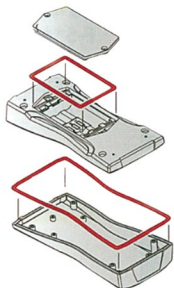

Bos STR

Informações Técnicas:

Material: ABS
Cor: Cinza Claro RAL 7035
Grau de proteção: IP 65
Flamabilidade: UL 94 HB/1,6
Compatível com UDS
Design Ergonômico

Informaciones Técnicas:

Material: ABS
Color: Gris Claro RAL 7035
Grado de protección: IP 65
Inflamabilidad: UL 94 HB/1,6
Compatible con UDS
Design Ergonómico

Gabinetes | Gabinetes

Montagem Inclinado | Montaje Inclinado

Montagem Paralela | Montaje Paralelo

Código Código	Descrição Descripción	CxAxP/P1 (mm) CxAxP/P1 (mm)	LxH (mm) LxH (mm)	Bateria Bateria
B82400135	BS 400 F 7035	119X65X26,5/36,5	-	-
B82604235	BS 604 DIS 7035	159X78X33,5/46,9	35X47	3xAA
B82804135	BS 804 F 7035	209X98X34,8/52,5	-	4xAA