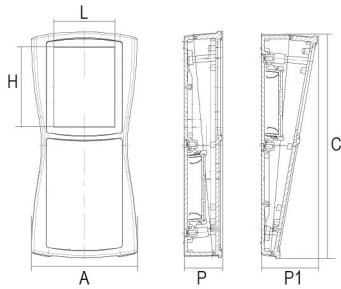

Bos STR

Informações Técnicas:

Material: ABS
Cor: Cinza Claro RAL 7035
Grau de proteção: IP 65
Flamabilidade: UL 94 HB/1,6
Compatível com UDS
Design Ergonômico

Informaciones Técnicas:

Material: ABS
Color: Gris Claro RAL 7035
Grado de protección: IP 65
Inflamabilidad: UL 94 HB/1,6
Compatible con UDS
Design Ergonómico

Gabinetes | Gabinetes

Montagem Inclinado | Montaje Inclinado

Montagem Paralela | Montaje Paralelo

Código Código	Descrição Descripción	CxAxP/P1 (mm) CxAxP/P1 (mm)	LxH (mm) LxH (mm)	Bateria Bateria
B82400135	BS 400 F 7035	119X65X26,5/36,5	-	-
B82604235	BS 604 DIS 7035	159X78X33,5/46,9	35X47	3xAA
B82804135	BS 804 F 7035	209X98X34,8/52,5	-	4xAA