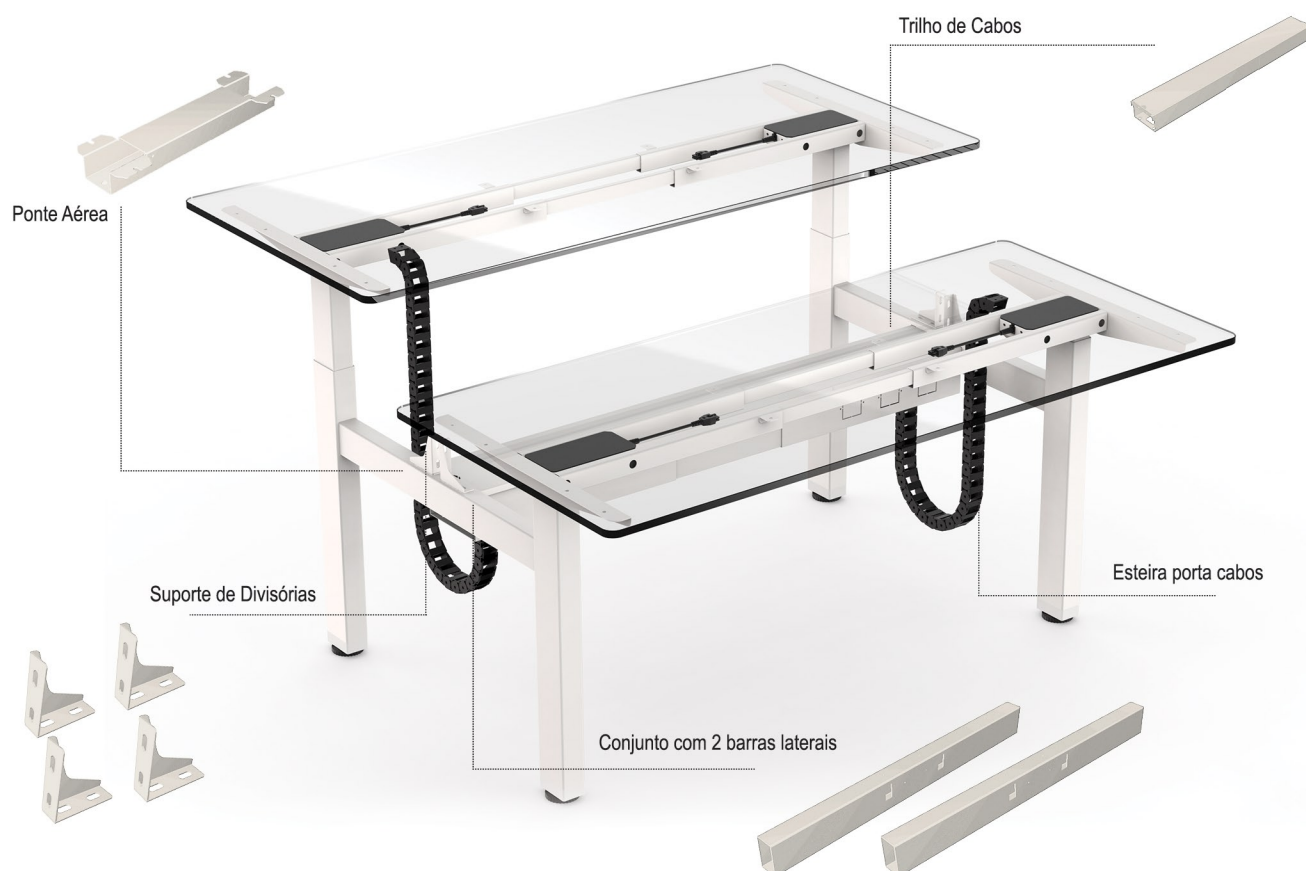

DS4

Acessórios | Accesorios

Código Código	Descrição Descripción	Cor Color
OR331901209N	Conjunto com 2 barras laterais de 680 mm	Preto
OR331902209N	Conjunto com 2 barras laterais de 680 mm	Branco
OR331903209N	Conjunto com 2 barras laterais de 780 mm	Preto
OR331904209N	Conjunto com 2 barras laterais de 780 mm	Branco
OR332401147N	Trilho de cabos ajustável	Preto
OR332402147N	Trilho de cabos ajustável	Branco
OR332401125N	Conjunto com 4 suportes de divisórias	Preto
OR332402125N	Conjunto com 4 suportes de divisórias	Branco
OR331601154N	Ponte aérea com tampa	Preto
OR331602154N	Ponte aérea com tampa	Branco
NAP363638	Esteira porta cabos de 1,30m	Preto